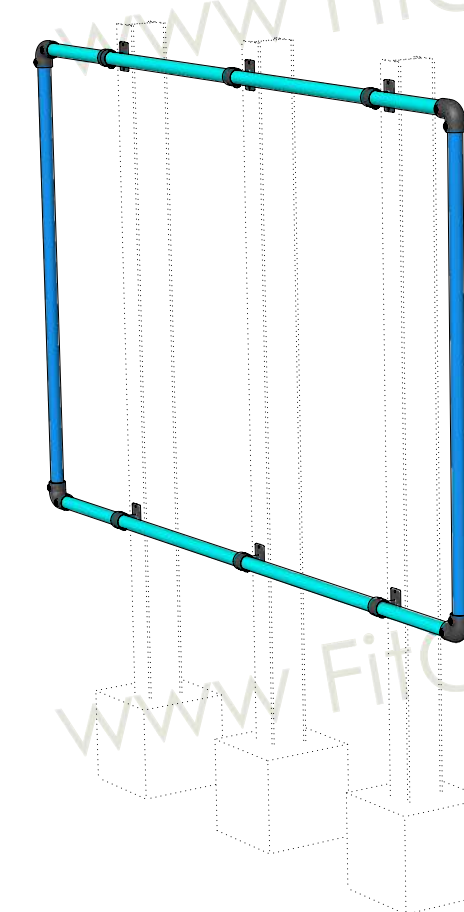

## Détails d'assemblage

Article	sans renfort	avec renfort
125	4	4
143	4	6

## Dimensions

Tubes		
Dimension	Sans renfort	Avec renfort
H	2	2
L	2	2

## Configurations possibles

sans renfort

avec renfort

Cadre d'affichage  
Grand Format

Altumis

[www.FitClamp.fr](http://www.FitClamp.fr)