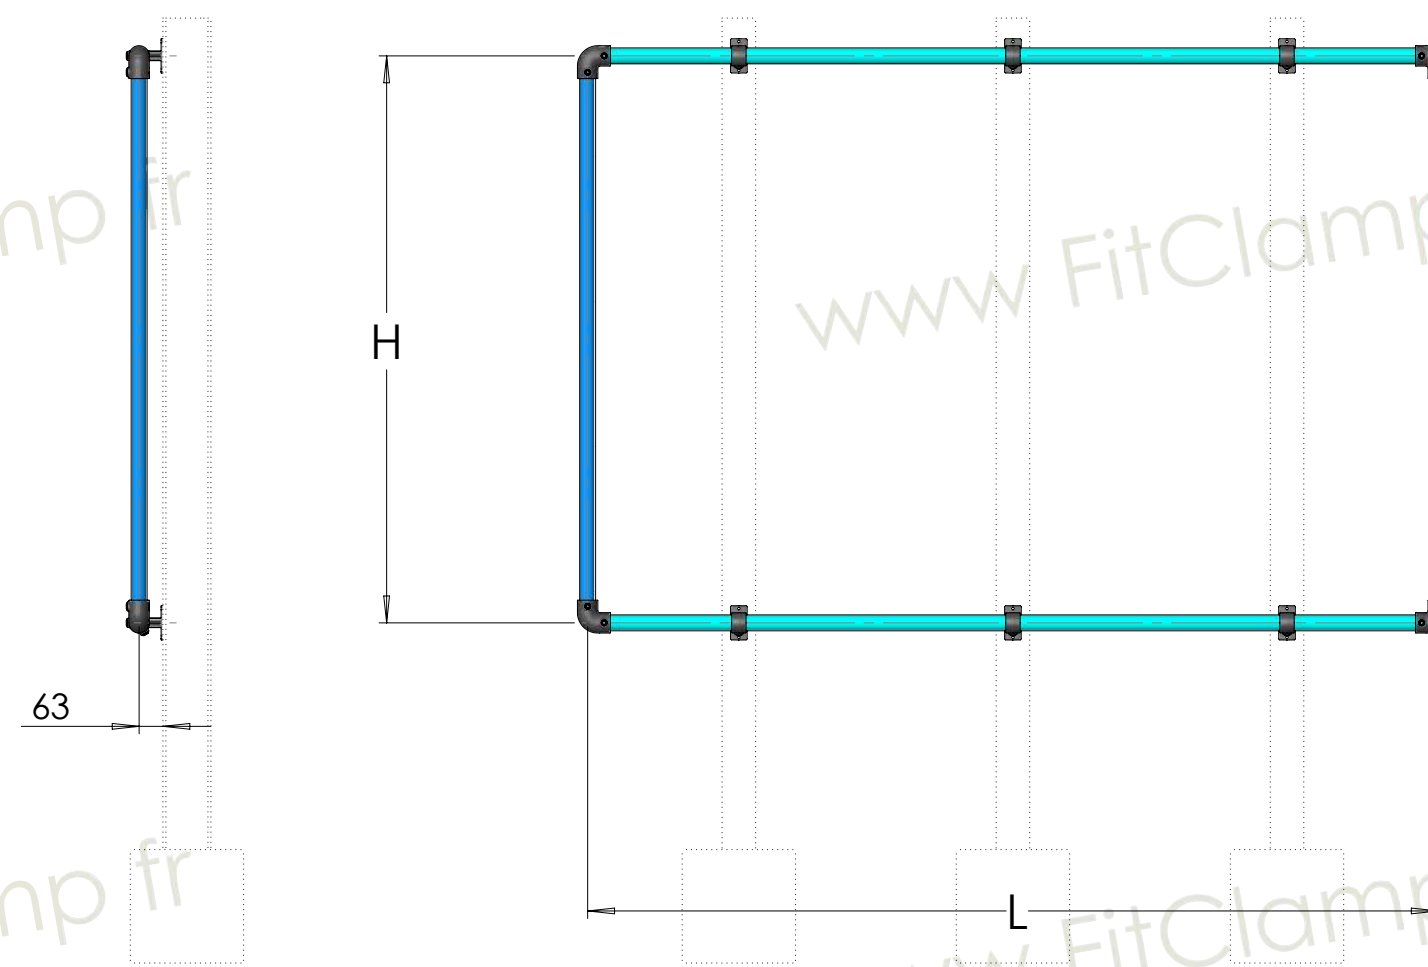

## Détails d'assemblage

Article	sans renfort	avec renfort
125	4	4
143	4	6

## Dimensions

Tubes		
Dimension	Sans renfort	Avec renfort
H	2	2
L	2	2

## Configurations possibles

sans renfort

avec renfort

Cadre d'affichage  
Grand Format

Altumis

[www.FitClamp.fr](http://www.FitClamp.fr)