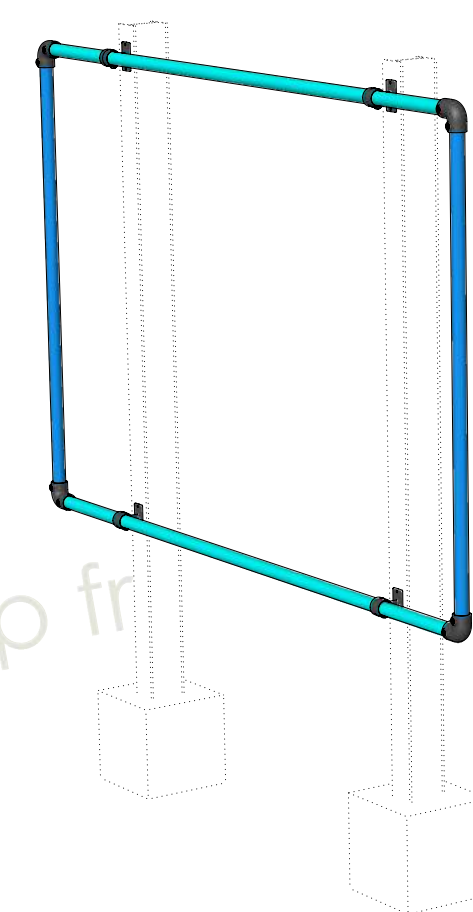

## Détails d'assemblage

Article	sans renfort	avec renfort
125	4	4
143	4	6

## Dimensions

Tubes		
Dimension	Sans renfort	Avec renfort
H	2	2
L	2	2

## Configurations possibles

sans renfort

avec renfort

Cadre d'affichage  
Grand Format

Altumis

[www.FitClamp.fr](http://www.FitClamp.fr)