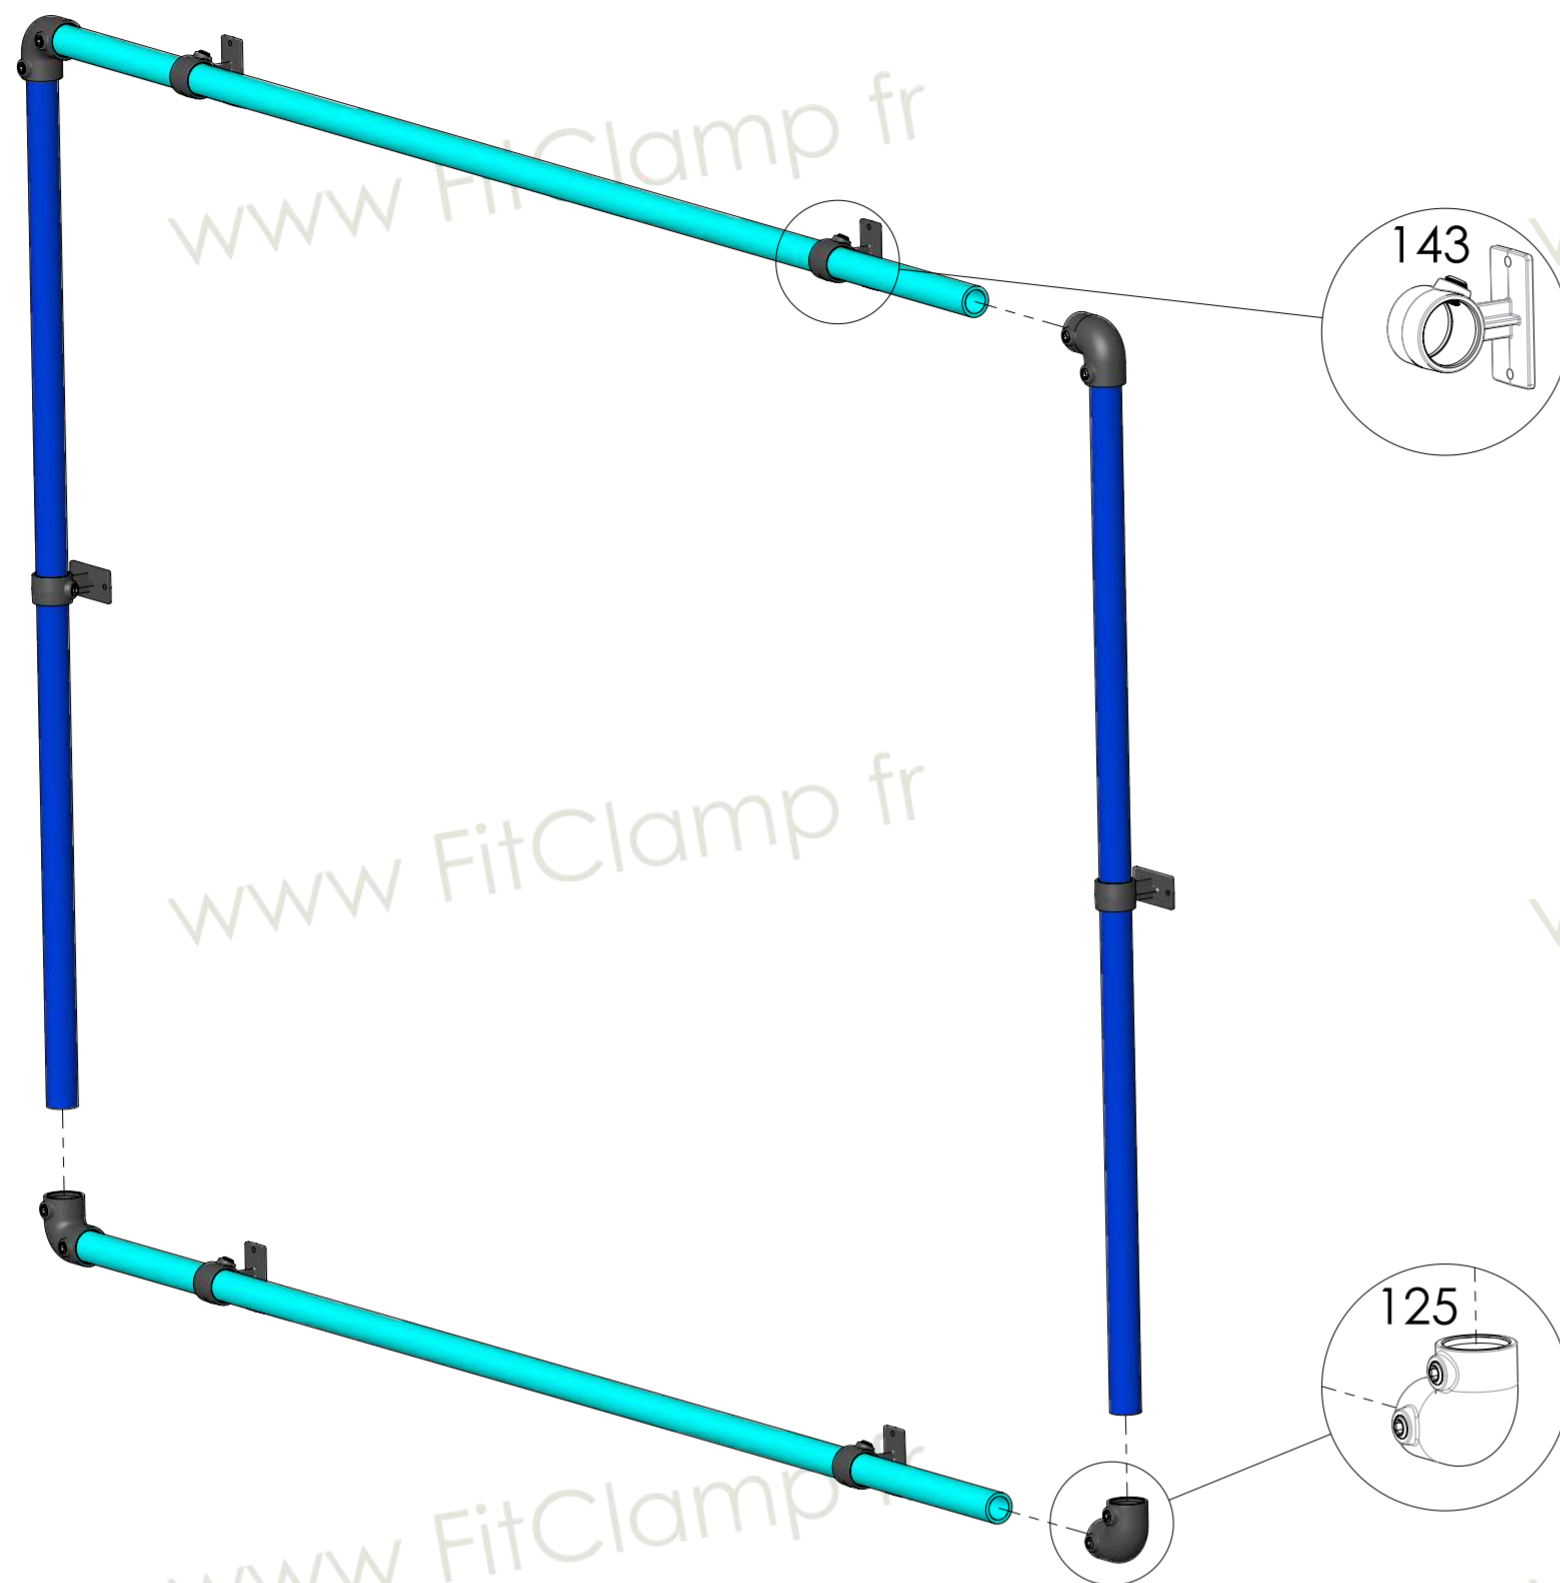

Détails d'assemblage

Article	QTE
125	4
143	6

Dimensions

Tubes	
Dimension	Qté
H	2
L	2

Configurations possibles

Cadre d'Affichage
Mural 143

Altumis

www.FitClamp.fr