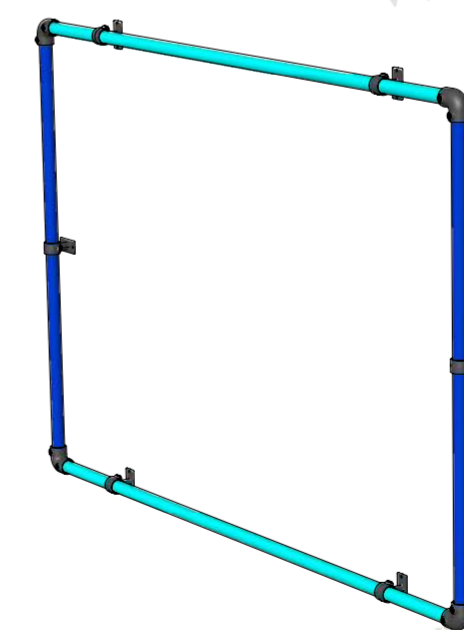

Détails d'assemblage

Article	QTE
125	4
143	6

Dimensions

Tubes	
Dimension	Qté
H	2
L	2

Configurations possibles

Cadre d'Affichage
Mural 143

Altumis

www.FitClamp.fr