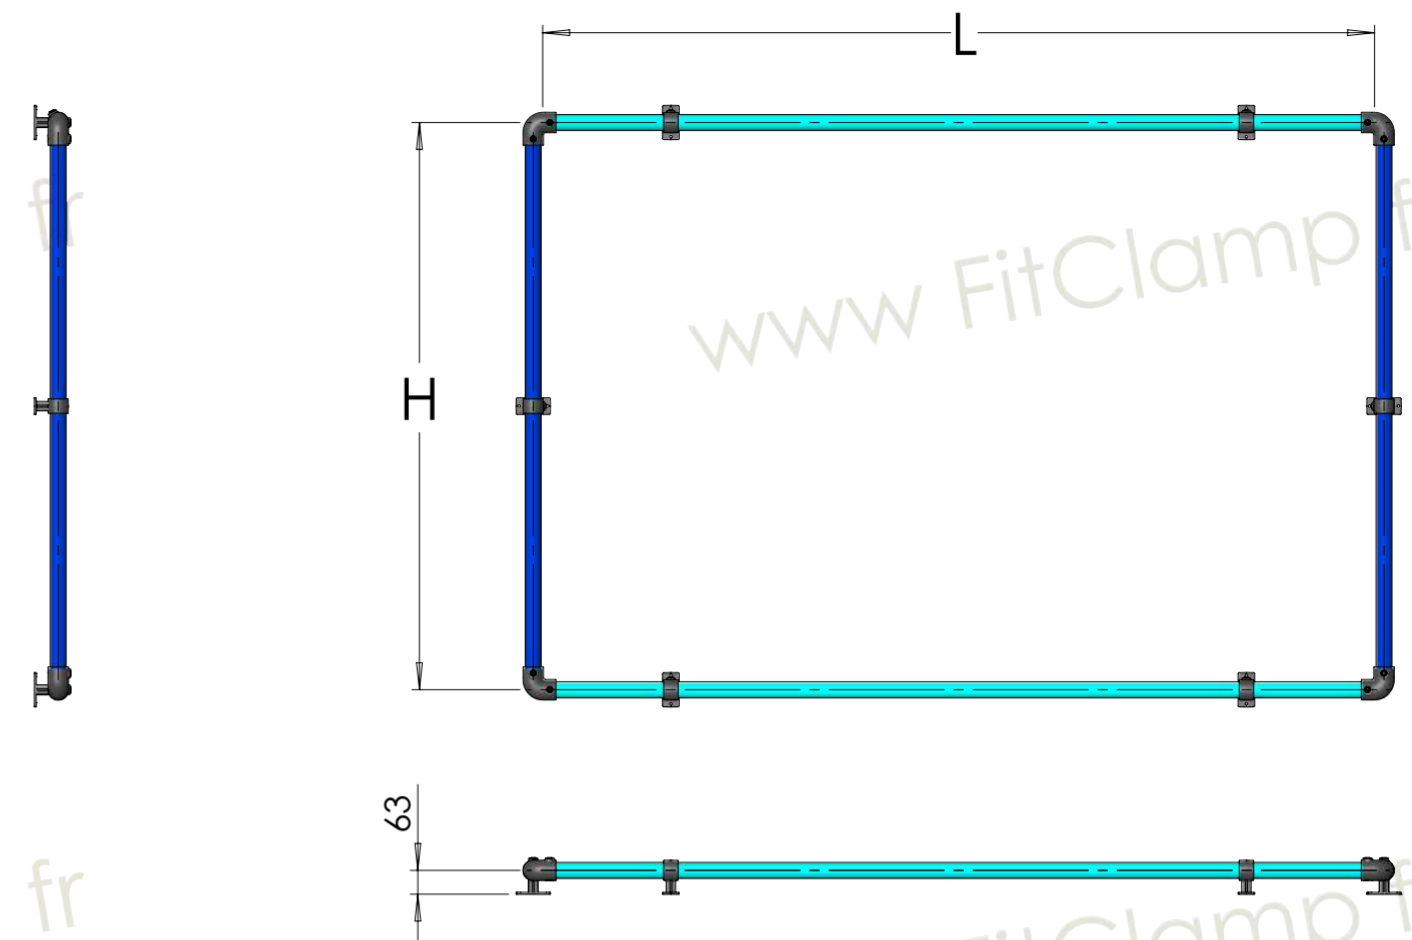

Détails d'assemblage

Article	QTE
125	4
143	6

Dimensions

Tubes	
Dimension	Qté
H	2
L	2

Configurations possibles

Cadre d'Affichage
Mural 143

Altumis

www.FitClamp.fr