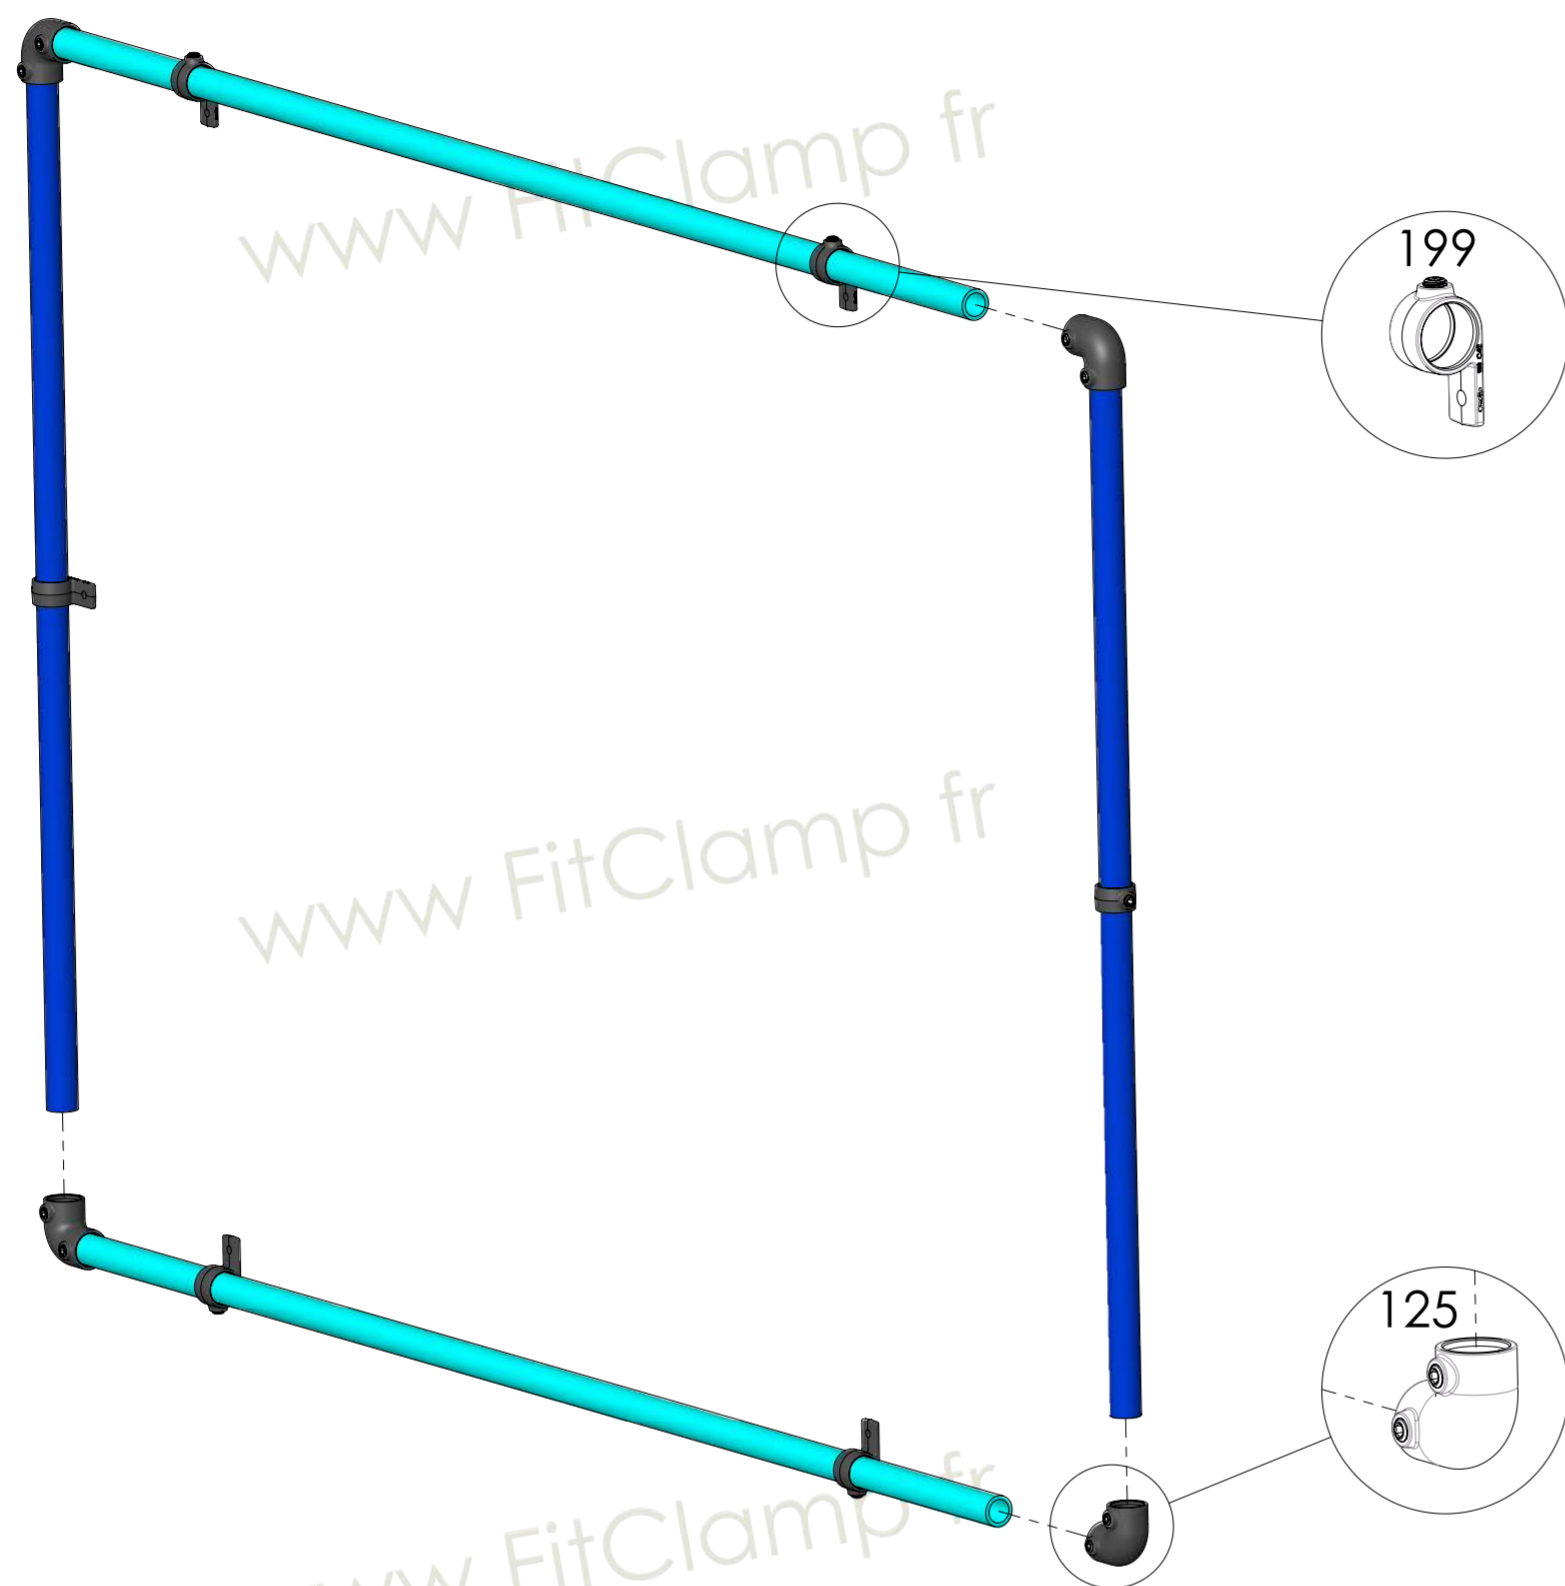

### Détails d'assemblage

Article	Qté
125	4
199	6

### Dimensions

Tubes	
Dimension	Qté
H	2
L	2

### Configurations possibles

Cadre d'Affichage  
Mural 199

**Altumis**

[www.FitClamp.fr](http://www.FitClamp.fr)