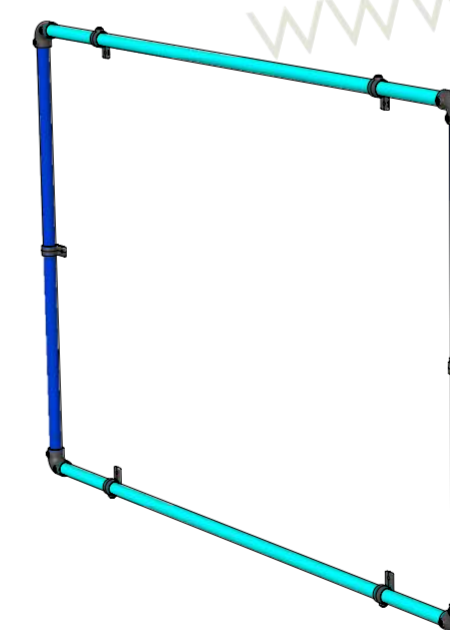

### Détails d'assemblage

Article	Qté
125	4
199	6

### Dimensions

Tubes	
Dimension	Qté
H	2
L	2

### Configurations possibles

Cadre d'Affichage  
Mural 199

**Altumis**

[www.FitClamp.fr](http://www.FitClamp.fr)