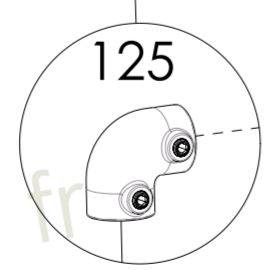

Article	QTE
116	2
125	6
131	4
101	2

Tubes	
H1	2
H2	4
P	2
L	3

Porte-vêtements simple - Renfort - Platines

**Altumis**

[www.FitClamp.fr](http://www.FitClamp.fr)