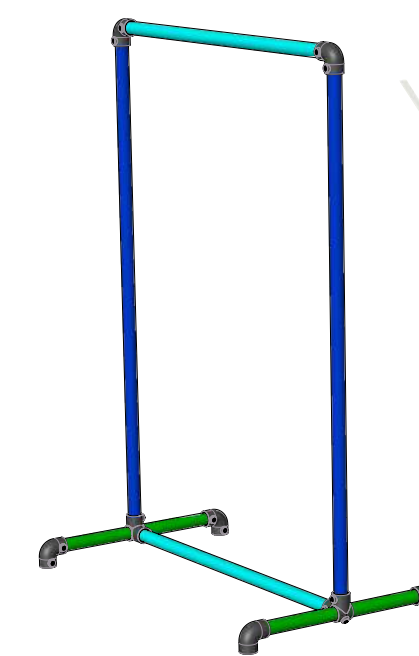

Détails d'assemblage

Description	QTE sans renfort	Avec renfort
125	2	2
116	2	2
161	0	2
184	0	1
Pied	2	2

Détail des pieds

Article	QTE
184	2
179	2

Article	QTE
125	2

Article	QTE
184	2
143	2

Article	QTE
184	2
161	2

Dimensions

Tubes	
Dimension	QTE
H	2
P	2
L	2

Configurations possibles

Pieds 179

Pieds 125

Pieds 143

Pieds Piquets

Stop Trotoir