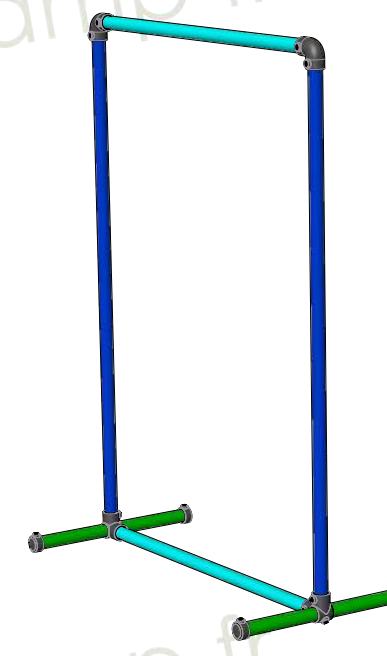

Détails d'assemblage

Description	QTE sans renfort	Avec renfort
125	2	2
116	2	2
161	0	2
184	0	1
Pied	2	2

Détail des pieds

Article	QTE
184	2
179	2

Article	QTE
125	2

Article	QTE
184	2
143	2

Article	QTE
184	2
161	2

Dimensions

Tubes	
Dimension	QTE
H	2
P	2
L	2

Configurations possibles

Pieds 179

Pieds 125

Pieds 143

Pieds Piquets

Stop Trotoir