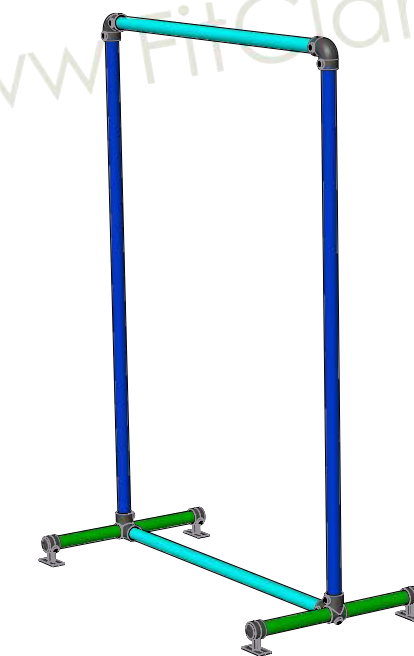

Détails d'assemblage

Description	QTE sans renfort	Avec renfort
125	2	2
116	2	2
161	0	2
184	0	1
Pied	2	2

Détail des pieds

Article	QTE
184	2
179	2

Article	QTE
125	2

Article	QTE
184	2
143	2

Article	QTE
184	2
161	2

Dimensions

Tubes	
Dimension	QTE
H	2
P	2
L	2

Configurations possibles

Pieds 179

Pieds 125

Pieds 143

Pieds Piquets

Stop Trotoir