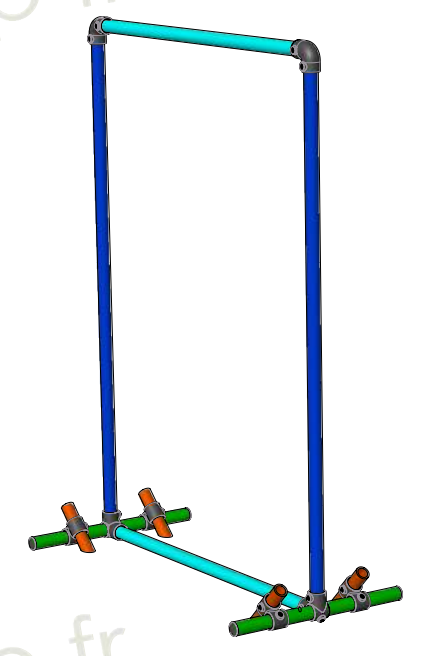

Détails d'assemblage

Description	QTE sans renfort	Avec renfort
125	2	2
116	2	2
161	0	2
184	0	1
Pied	2	2

Détail des pieds

Article	QTE
184	2
179	2

Article	QTE
125	2

Article	QTE
184	2
143	2

Article	QTE
184	2
161	2

Dimensions

Tubes	
Dimension	QTE
H	2
P	2
L	2

Configurations possibles

Pieds 179

Pieds 125

Pieds 143

Pieds Piquets

Stop Trotoir