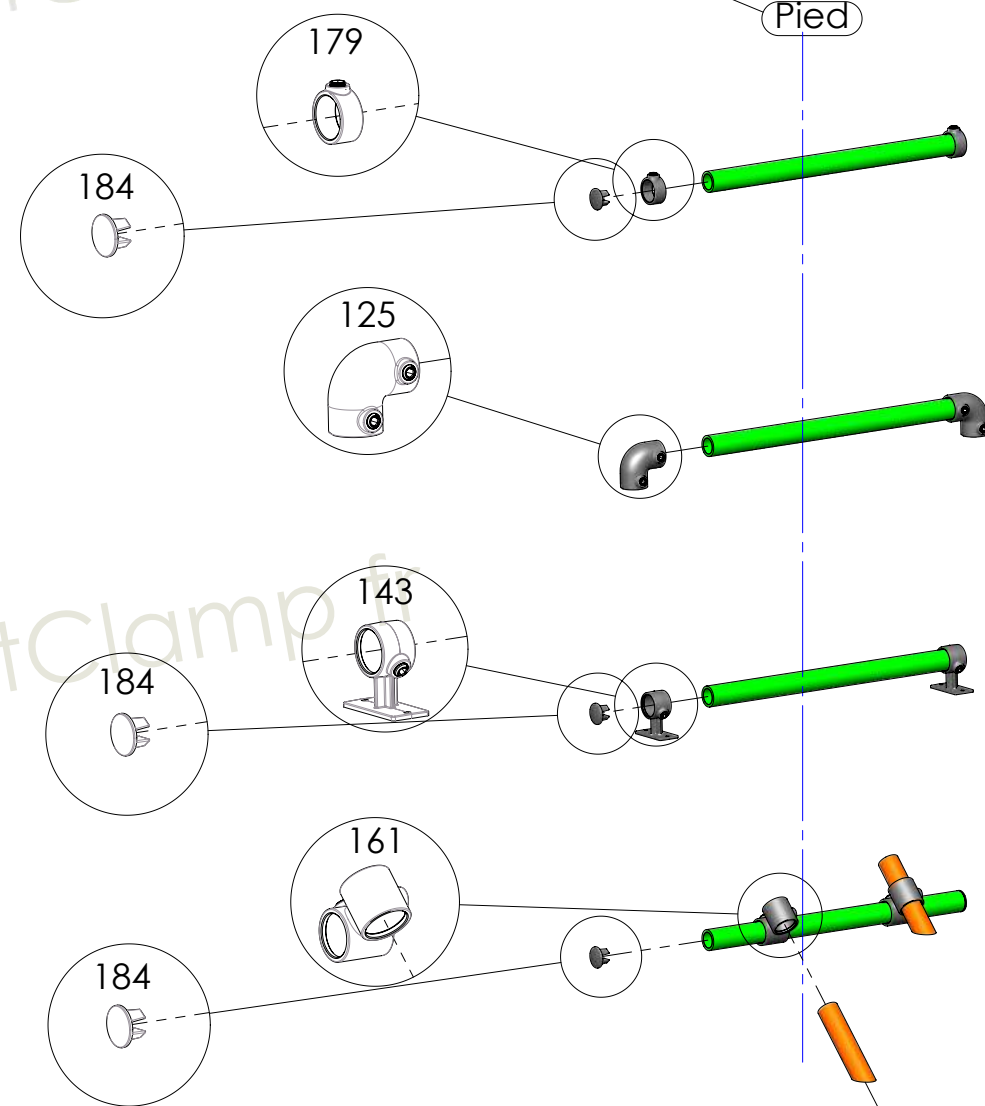

Détails d'assemblage

Description	QTE sans renfort	Avec renfort
125	2	2
116	2	2
161	0	2
184	0	1
Pied	2	2

Détail des pieds

Article	QTE
184	2
179	2

Article	QTE
125	2

Article	QTE
184	2
143	2

Article	QTE
184	2
161	2

Dimensions

Tubes	
Dimension	QTE
H	2
P	2
L	2

Configurations possibles

Pieds 179

Pieds 125

Pieds 143

Pieds Piquets

Stop Trotoir