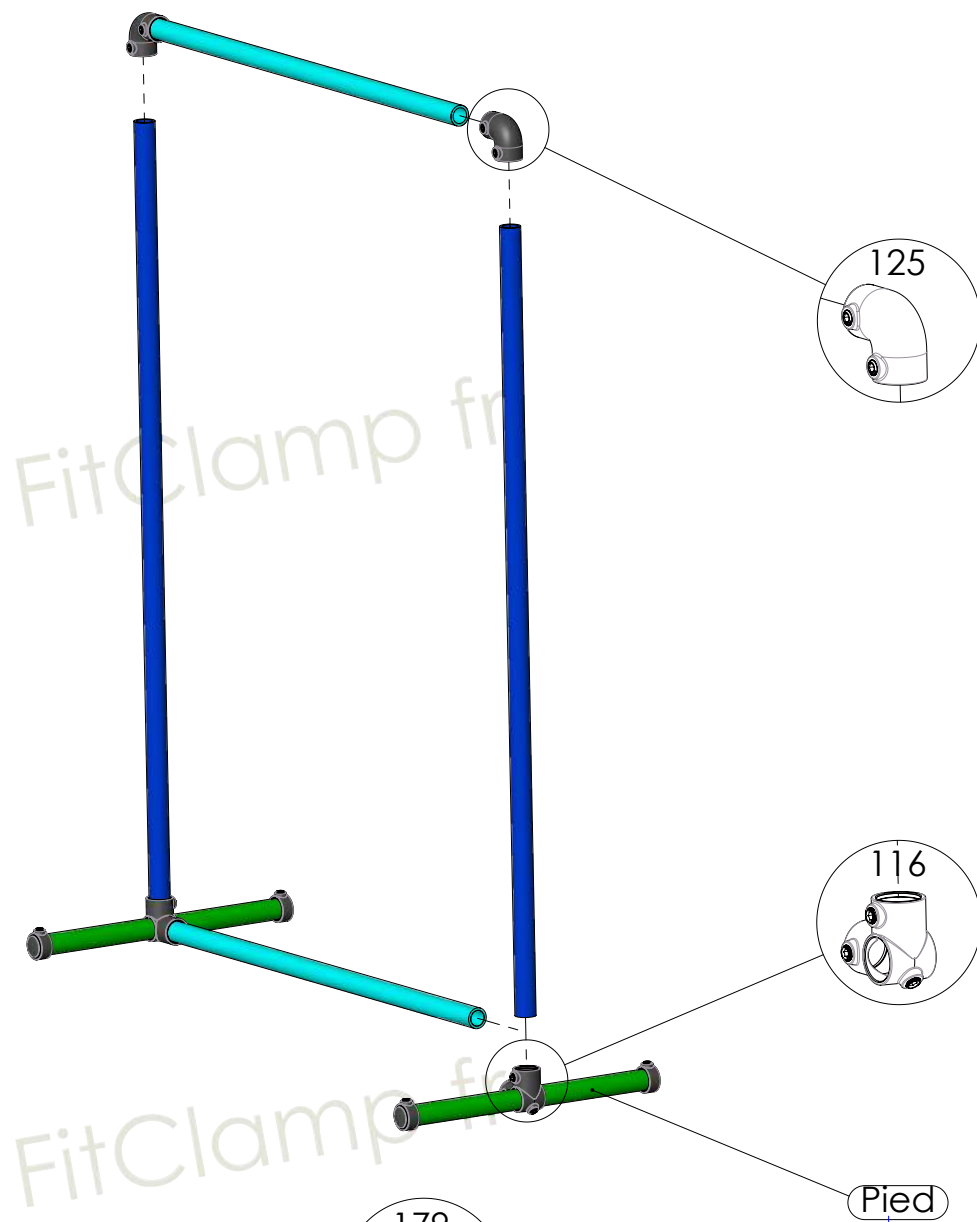

Détails d'assemblage

Description	QTE sans renfort	Avec renfort
125	2	2
116	2	2
161	0	2
184	0	1
Pied	2	2

Détail des pieds

Article	QTE
184	2
179	2

Article	QTE
125	2

Article	QTE
184	2
143	2

Article	QTE
184	2
161	2

Dimensions

Tubes	
Dimension	QTE
H	2
P	2
L	2

Configurations possibles

Pieds 179

Pieds 125

Pieds 143

Pieds Piquets

Stop Trotoir