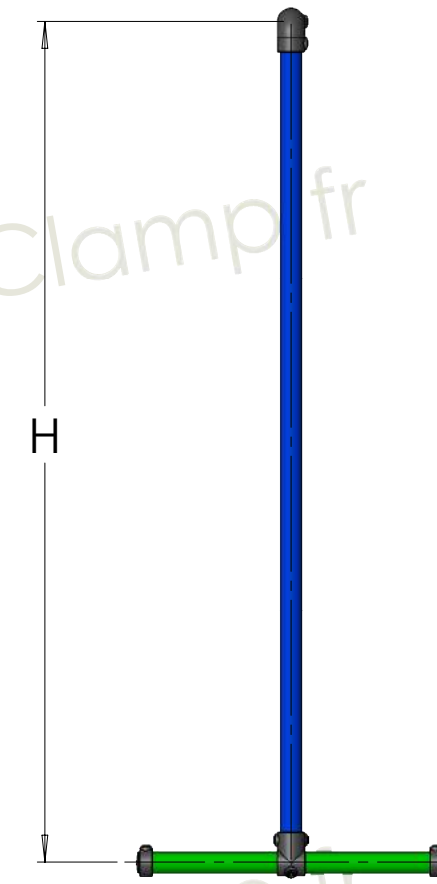

Détails d'assemblage

Description	QTE sans renfort	Avec renfort
125	2	2
116	2	2
161	0	2
184	0	1
Pied	2	2

Détail des pieds

Article	QTE
184	2
179	2

Article	QTE
125	2

Article	QTE
184	2
143	2

Article	QTE
184	2
161	2

Dimensions

Tubes	
Dimension	QTE
H	2
P	2
L	2

Configurations possibles

Pieds 179

Pieds 125

Pieds 143

Pieds Piquets

Stop Trotoir