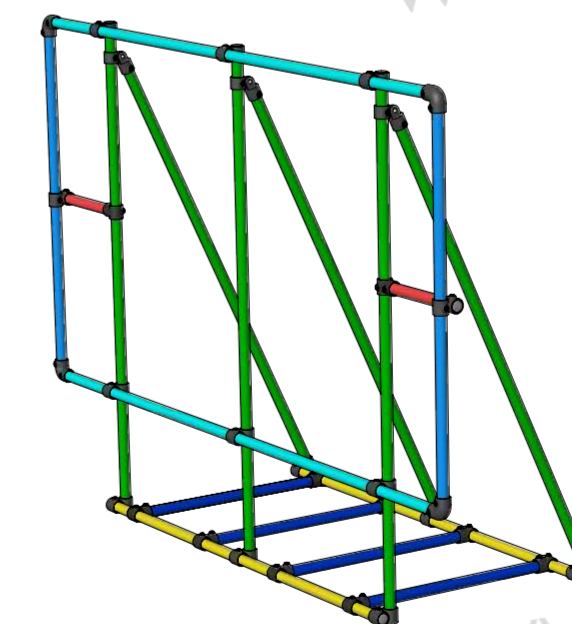

Détails d'assemblage

Article	QTE
125	4
161	14
173	3
101	12
133	9

Dimensions

	Tubes
H	2
P	4
S	6
L	2
D	2
E	2

Configurations possibles

Cadre d'affichage
XL avec renfort

Altumis

www.FitClamp.fr