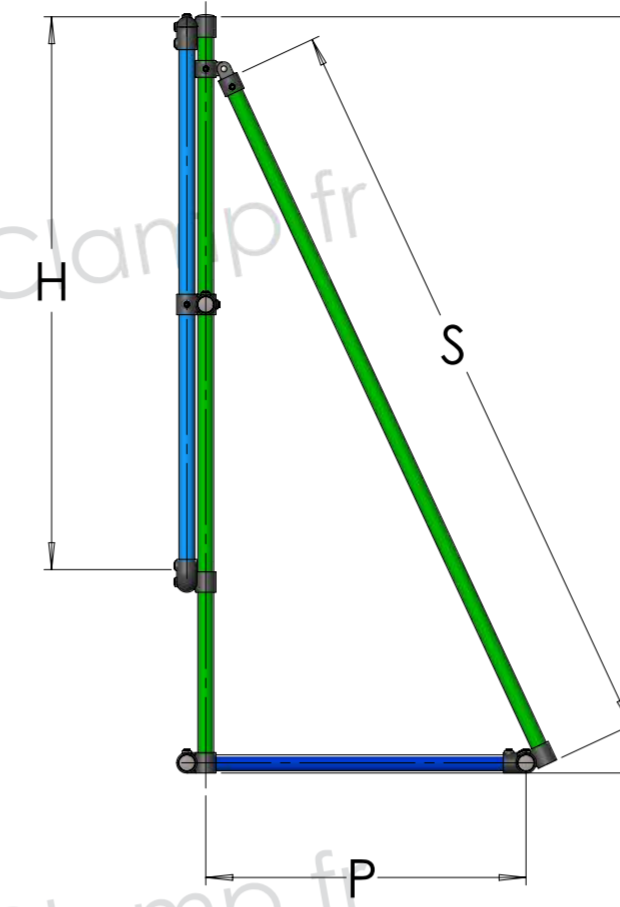

Détails d'assemblage

Article	QTE
125	4
161	14
173	3
101	12
133	9

Dimensions

	Tubes
H	2
P	4
S	6
L	2
D	2
E	2

Configurations possibles

Cadre d'affichage
XL avec renfort

Altumis

www.FitClamp.fr