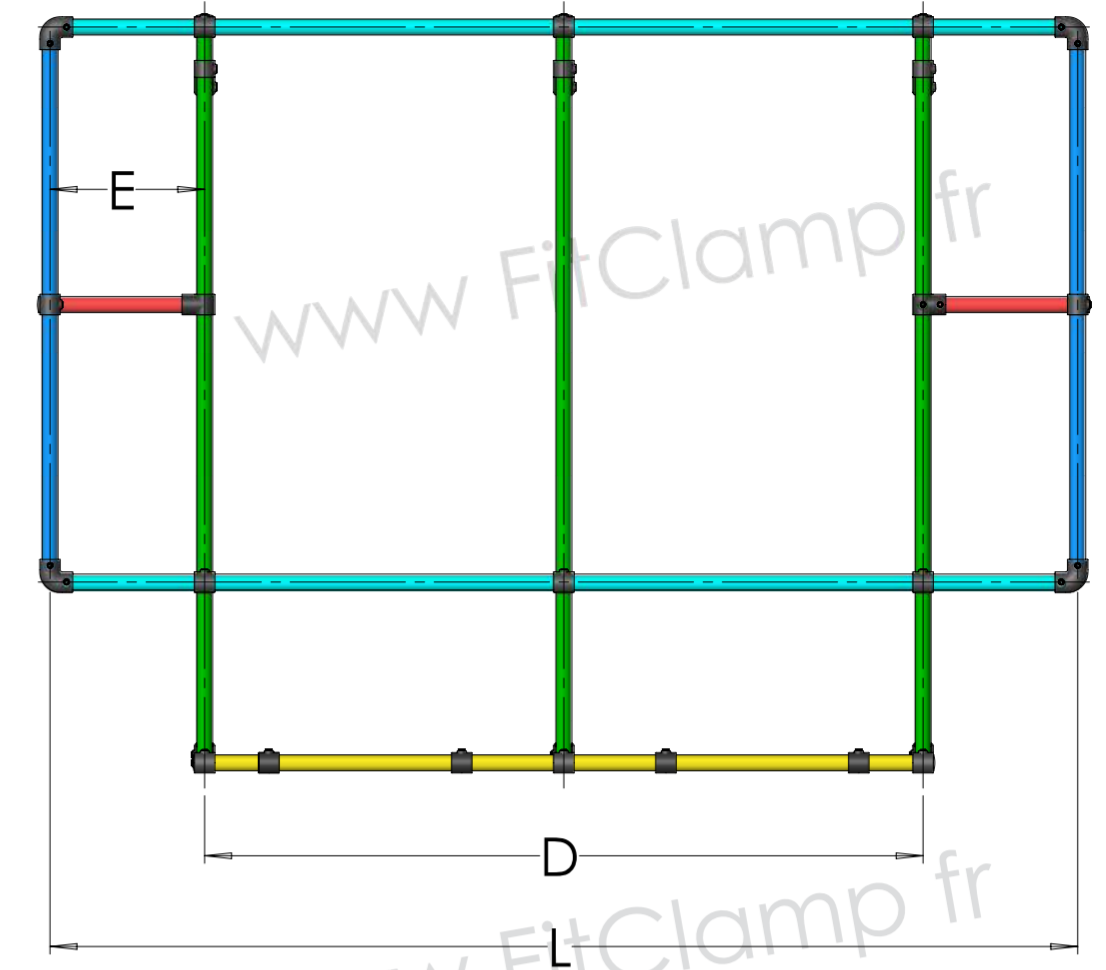

Détails d'assemblage

Article	QTE
125	4
161	14
173	3
101	12
133	9

Dimensions

	Tubes
H	2
P	4
S	6
L	2
D	2
E	2

Configurations possibles

Cadre d'affichage
XL avec renfort

Altumis

www.FitClamp.fr