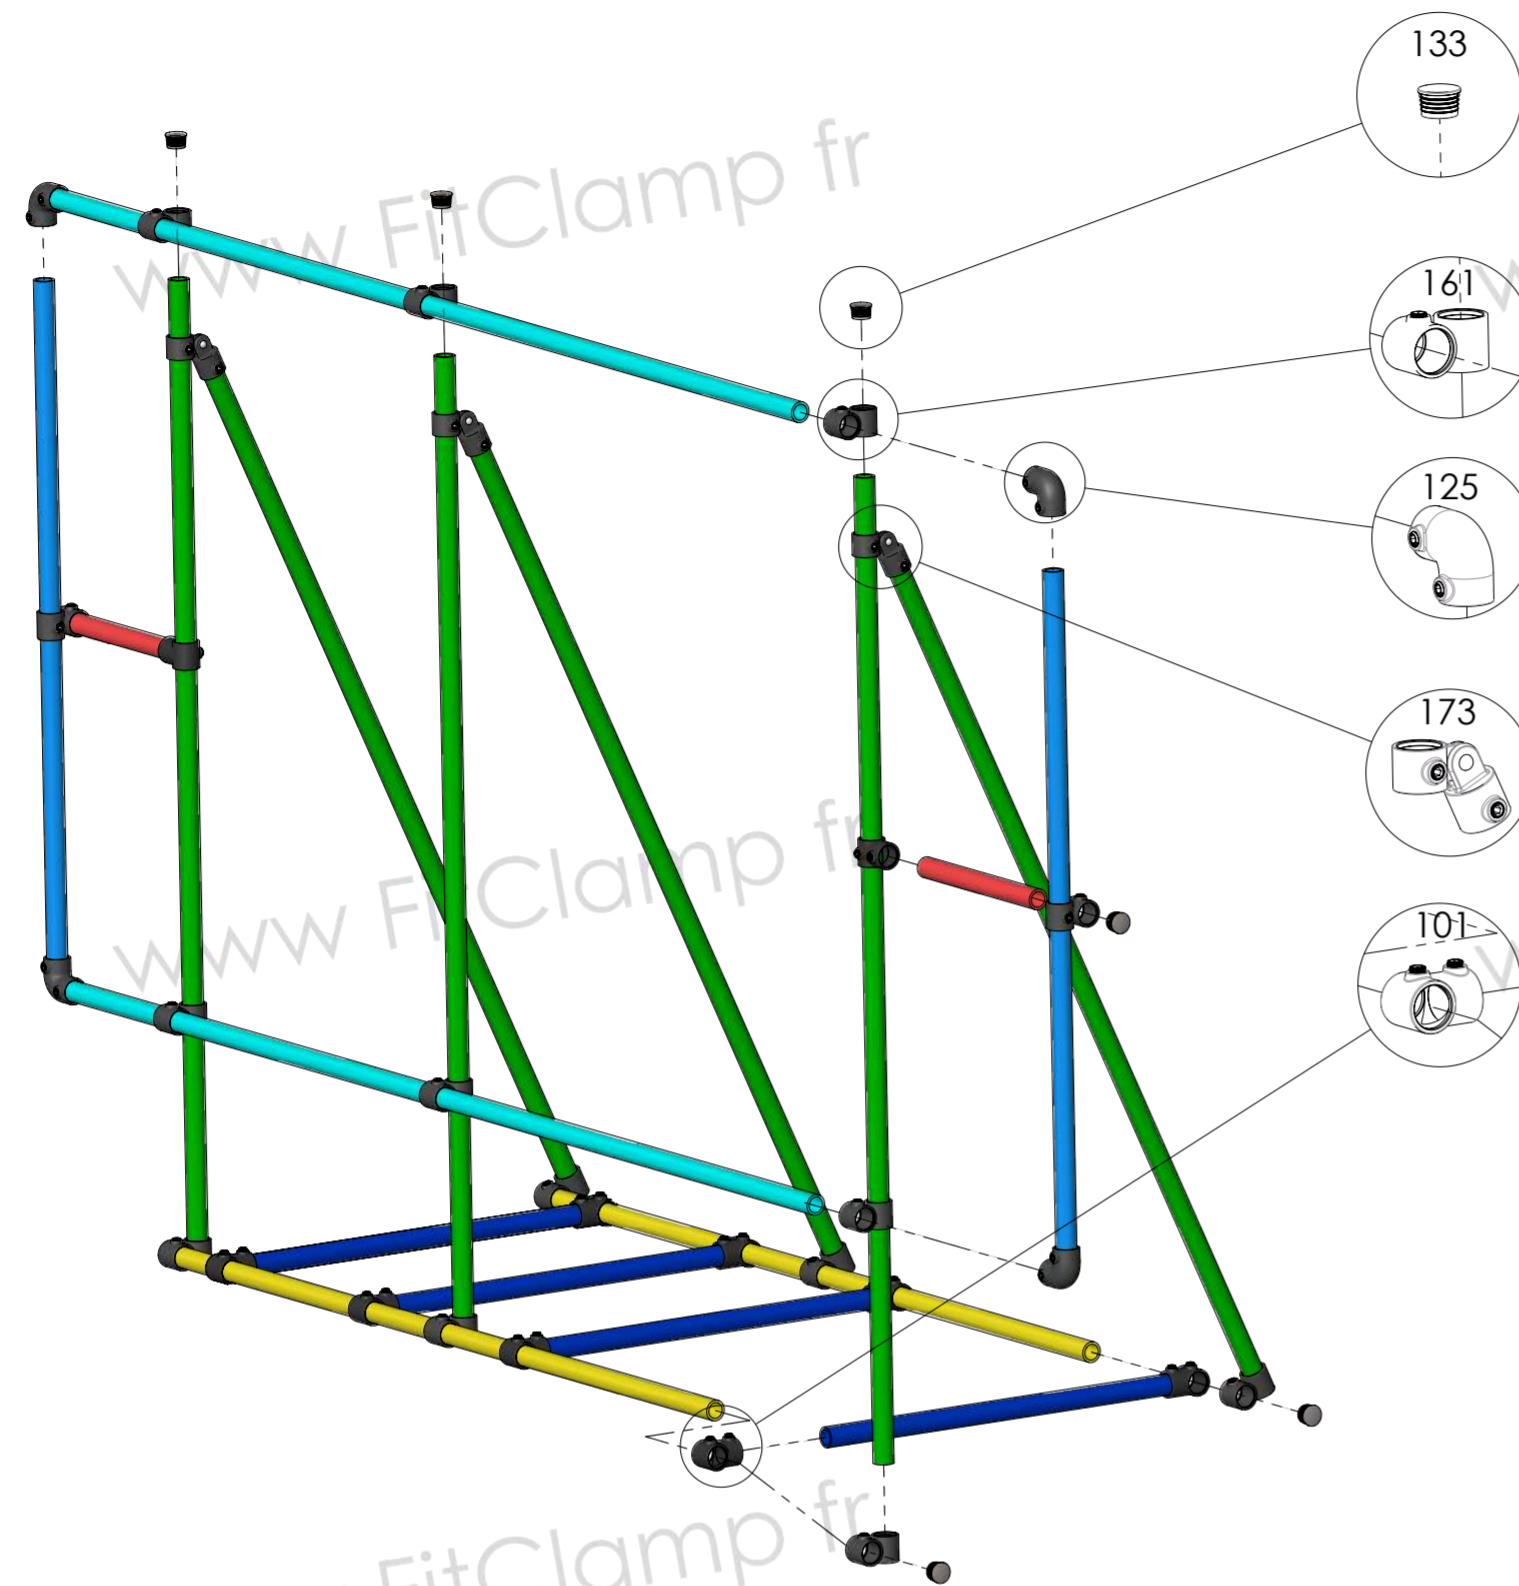

Détails d'assemblage

Article	QTE
125	4
161	14
173	3
101	12
133	9

Dimensions

	Tubes
H	2
P	4
S	6
L	2
D	2
E	2

Configurations possibles

Cadre d'affichage
XL avec renfort

Altumis

www.FitClamp.fr