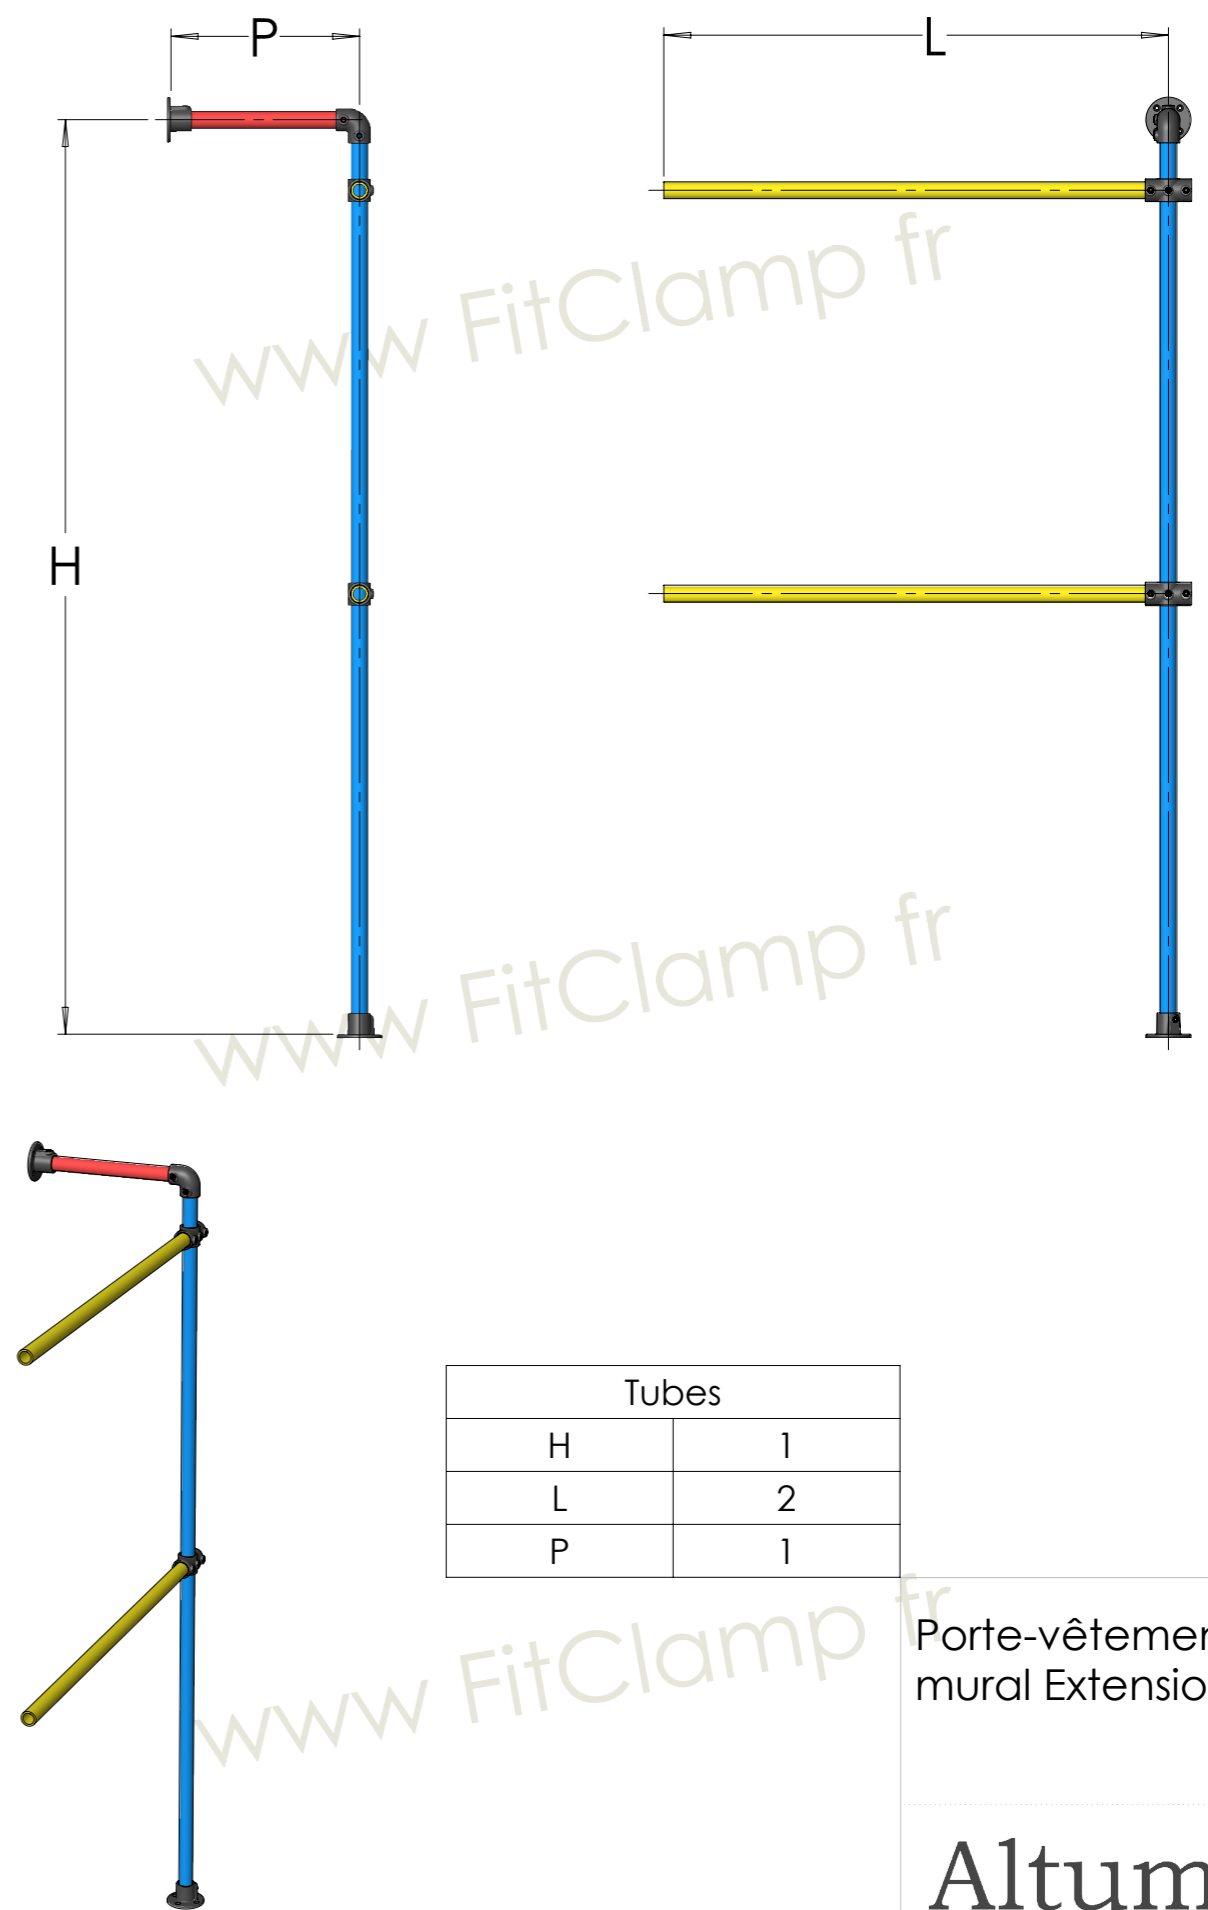

Article	Extension/QTY.
125	1
131	2
119	2

Tubes	
H	1
L	2
P	1

Porte-vêtements
mural Extension

Altumis
www.FitClamp.fr