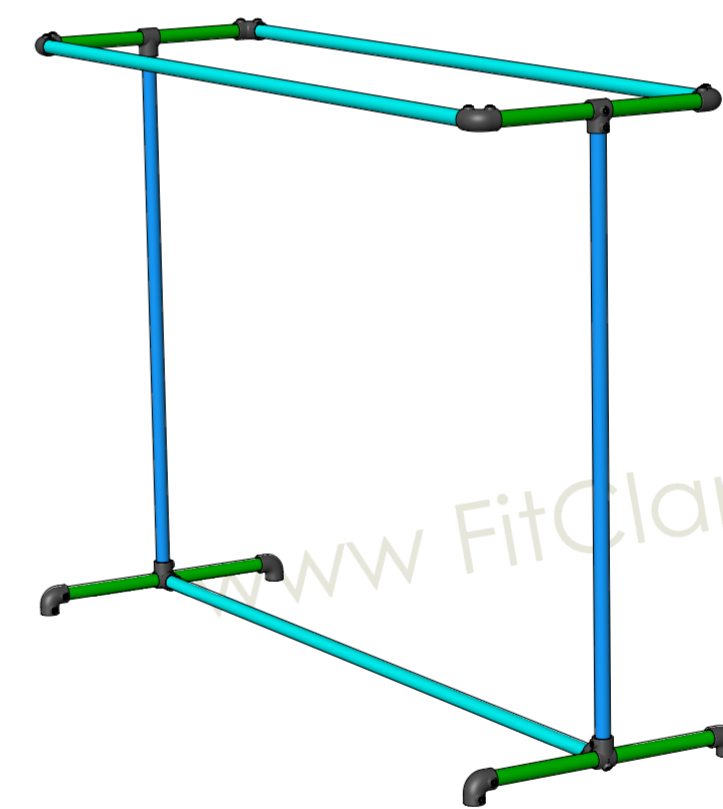

Article	QTE
116	2
125	8
101	2

Tubes	
H	2
P	4
L	3

Porte-vêtements
double largeur -
Coudes

Altumis

www.FitClamp.fr